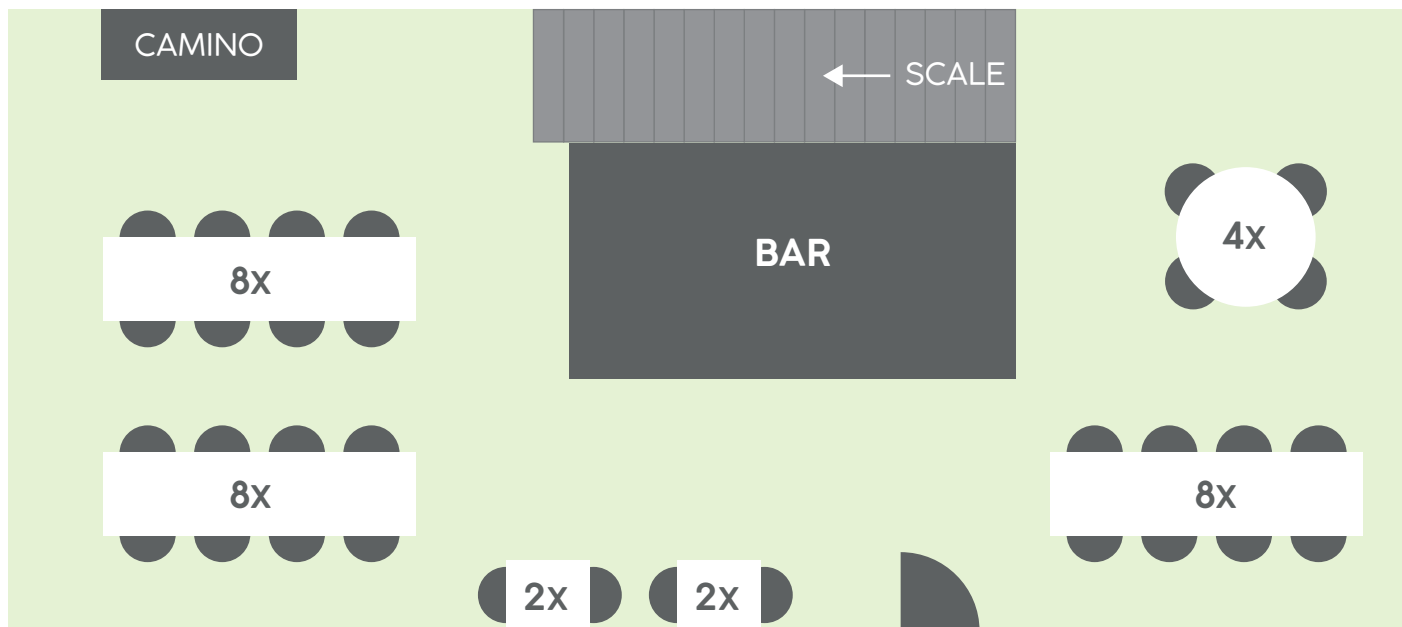

## BUFFET BELLAVISTA PIANO CAPIENZA CLIENTI

PIANO TERRA

Capienza massima 40 pax

PRIMO PIANO