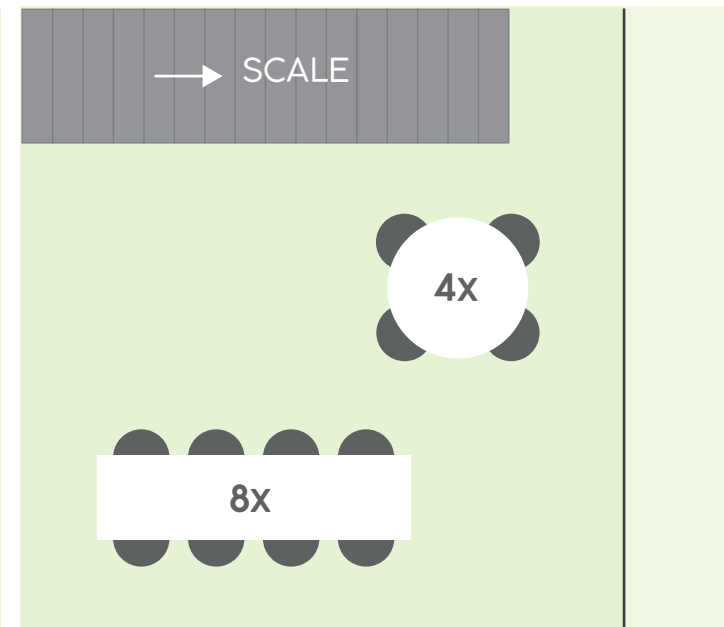

## BUFFET BELLAVISTA PIANO CAPIENZA CLIENTI

PIANO TERRA

Capienza massima 40 pax

PRIMO PIANO